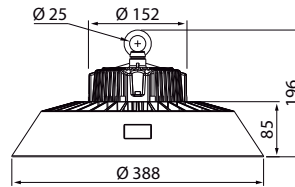

HIGHBAY M / HIGHBAY IP65 IK10

SYVÄSÄTEILIJÄ | DJUPSTRÅLANDE ARMATUR | HIGH-BAY LUMINAIRE

220-240 V ~ 50/60Hz

4310629 / 4310658

4310630 / 4310659

4310656 / 4310657

H05RN-F 3 x 1,0 mm²
Kaapeli on valmiiksi kytketty.
Kabeln är inkopplad.
The cable is pre-connected.