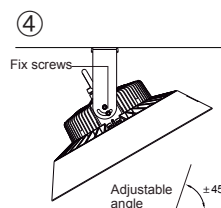

Valaisimen saa asentaa vain sähköalan ammattilainen. Käytä ainoastaan syöttöjännitettä ja taajuutta joka on merkitty liitälaitteeseen. Kytke virta pois päältä ennen asennusta tai huoltoa. Tämä asennusohje on säilytettävä ja sen on oltava käytössä asennuksessa ja huollossa. Valonlähdetä ei voi vaihtaa. Vaihda tilalle uusi valaisin, jos valonlähde rikkoutuu (⚠).