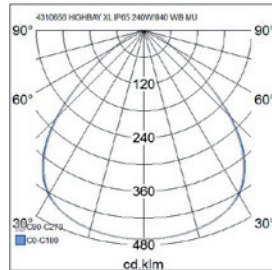

HIGHBAY M / HIGHBAY IP65 IK10

SYVÄSÄTEILIJÄ | DJUPSTRÅLANDE ARMATUR | HIGH-BAY LUMINAIRE

220-240 V ~ 50/60Hz

4310629 / 4310658

4310630 / 4310659

4310656 / 4310657

H05RN-F 3 x 1,0 mm²
Kaapeli on valmiiksi kytketty.
Kabeln är inkopplad.
The cable is pre-connected.