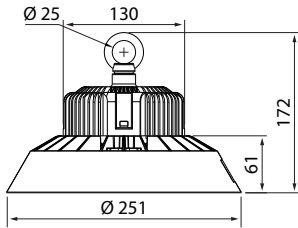

HIGHBAY M / HIGHBAY IP65 IK10

SYVÄSÄTEILIJÄ | DJUPSTRÅLANDE ARMATUR | HIGH-BAY LUMINAIRE

220-240 V ~ 50/60Hz

4310629 / 4310658

4310630 / 4310659

4310656 / 4310657

H05RN-F 3 x 1,0 mm²
Kaapeli on valmiiksi kytketty.
Kabeln är inkopplad.
The cable is pre-connected.