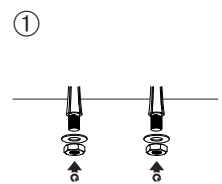

HIGHBAY M / HIGHBAY IP65 IK10

SYVÄSÄTEILIJÄ | DJUPSTRÅLANDE ARMATUR | HIGH-BAY LUMINAIRE

220-240 V ~ 50/60Hz

4310629 / 4310658

4310630 / 4310659

4310656 / 4310657

H05RN-F 3 x 1,0 mm²
Kaapeli on valmiiksi kytketty.
Kabeln är inkopplad.
The cable is pre-connected.