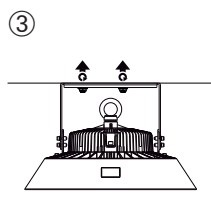

HIGHBAY M / HIGHBAY IP65 IK10

SYVÄSÄTEILIJÄ | DJUPSTRÅLANDE ARMATUR | HIGH-BAY LUMINAIRE

220-240 V ~ 50/60Hz

4310629 / 4310658

4310630 / 4310659

4310656 / 4310657

H05RN-F 3 x 1,0 mm²
Kaapeli on valmiiksi kytketty.
Kabeln är inkopplad.
The cable is pre-connected.