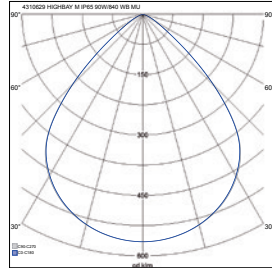

HIGHBAY M / HIGHBAY IP65 IK10

SYVÄSÄTEILIJÄ | DJUPSTRÅLANDE ARMATUR | HIGH-BAY LUMINAIRE

220-240 V ~ 50/60Hz

4310629 / 4310658

4310630 / 4310659

4310656 / 4310657

H05RN-F 3 x 1,0 mm²
Kaapeli on valmiiksi kytketty.
Kabeln är inkopplad.
The cable is pre-connected.