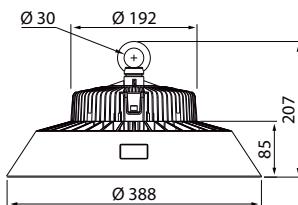

HIGHBAY M / HIGHBAY IP65 IK10

SYVÄSÄTEILIJÄ | DJUPSTRÅLANDE ARMATUR | HIGH-BAY LUMINAIRE

220-240 V ~ 50/60Hz

4310629 / 4310658

4310630 / 4310659

4310656 / 4310657

H05RN-F 3 x 1,0 mm²
Kaapeli on valmiiksi kytketty.
Kabeln är inkopplad.
The cable is pre-connected.