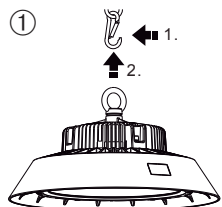

HIGHBAY M / HIGHBAY IP65 IK10

SYVÄSÄTEILIJÄ | DJUPSTRÅLANDE ARMATUR | HIGH-BAY LUMINAIRE

220-240 V ~ 50/60Hz

4310629 / 4310658

4310630 / 4310659

4310656 / 4310657

H05RN-F 3 x 1,0 mm²
Kaapeli on valmiiksi kytketty.
Kabeln är inkopplad.
The cable is pre-connected.

Valaisimen saa asentaa vain sähköalan ammattilainen. Käytä ainoastaan syöttöjännitettä ja taajuutta joka on merkitty liitälaitteeseen. Kytke virta pois päältä ennen asennusta tai huoltoa. Tämä asennusohje on säilytettävä ja sen on oltava käytössä asennuksessa ja huollossa. Valonlähdetä ei voi vaihtaa. Vaihda tilalle uusi valaisin, jos valonlähde rikkoutuu (⚠).