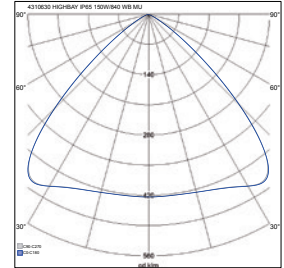

HIGHBAY M / HIGHBAY IP65 IK10

SYVÄSÄTEILIJÄ | DJUPSTRÅLANDE ARMATUR | HIGH-BAY LUMINAIRE

220-240 V ~ 50/60Hz

4310629 / 4310658

4310630 / 4310659

4310656 / 4310657

H05RN-F 3 x 1,0 mm²
Kaapeli on valmiiksi kytketty.
Kabeln är inkopplad.
The cable is pre-connected.