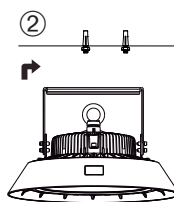

Valaisimen saa asentaa vain sähköalan ammattilainen. Käytä ainoastaan syöttöjännitettä ja taajuutta joka on merkitty liitälaitteeseen. Kytke virta pois päältä ennen asennusta tai huoltoa. Tämä asennusohje on säilytettävä ja sen on oltava käytössä asennuksessa ja huollossa. Valonlähdetä ei voi vaihtaa. Vaihda tilalle uusi valaisin, jos valonlähde rikkoutuu (⚠).